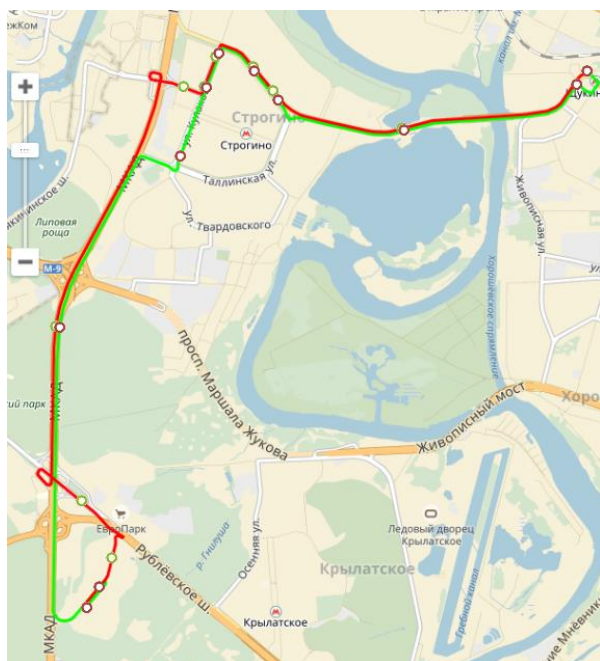

Маршрут №798, Москва

Метро Щукинская - ВКНЦ

07:48

первый рейс

19:08

последний рейс

Путь маршрута: НовоЩукинская ул. - Строгинское ш. - ул. Маршала Катукова - ул. Кулакова - Мякининский пр-д. (обратно: Таллинская улица) - МКАД - Рублёвское ш. (только к ВКНЦ) - 3-я Черепковская улица

Протяженность: 23 км.

Время в пути: ≈ 74 мин.

Первый рейс: 07:48

Последний рейс: 19:08

Интервал движения: по расп. мин.

Обслуживающее предприятие: ГУП "Мосгортранс" (15-й автобусный парк)

Остановка

Расписание

Метро "Щукинская" (выс.)

08:51 17:59 19:38

Метро "Щукинская" (пос.)

07:48 08:06 08:09 14:42 15:45 16:56 18:35

Детская п-ка

07:50 07:08 09:11 14:44 15:47 16:58 18:37

Воднолыжный стадион

07:53 08:11 09:14 14:47 15:50 17:01 18:40

Остановка**Расписание**

Универсам	07:57 08:15 09:18 14:51 15:54 17:05 18:44
К/т "Таджикистан"	07:58 08:16 09:19 14:52 15:55 17:06 18:45
Школа им. Маресьева	08:00 08:18 09:21 14:54 15:57 17:08 18:47
Мякининский пр.	08:01 08:19 09:22 14:55 15:58 17:09 18:48
Неманский пр., 11	08:02 08:20 09:23 14:56 15:59 17:10 18:49
Промбаза	08:10 08:28 09:31 15:04 16:07 17:18 18:57
ВКНЦ	08:20 08:38 09:41 13:14 14:17 14:28 14:07
Метро "Щукинская" (к/ст)	08:54 18:02 19:41